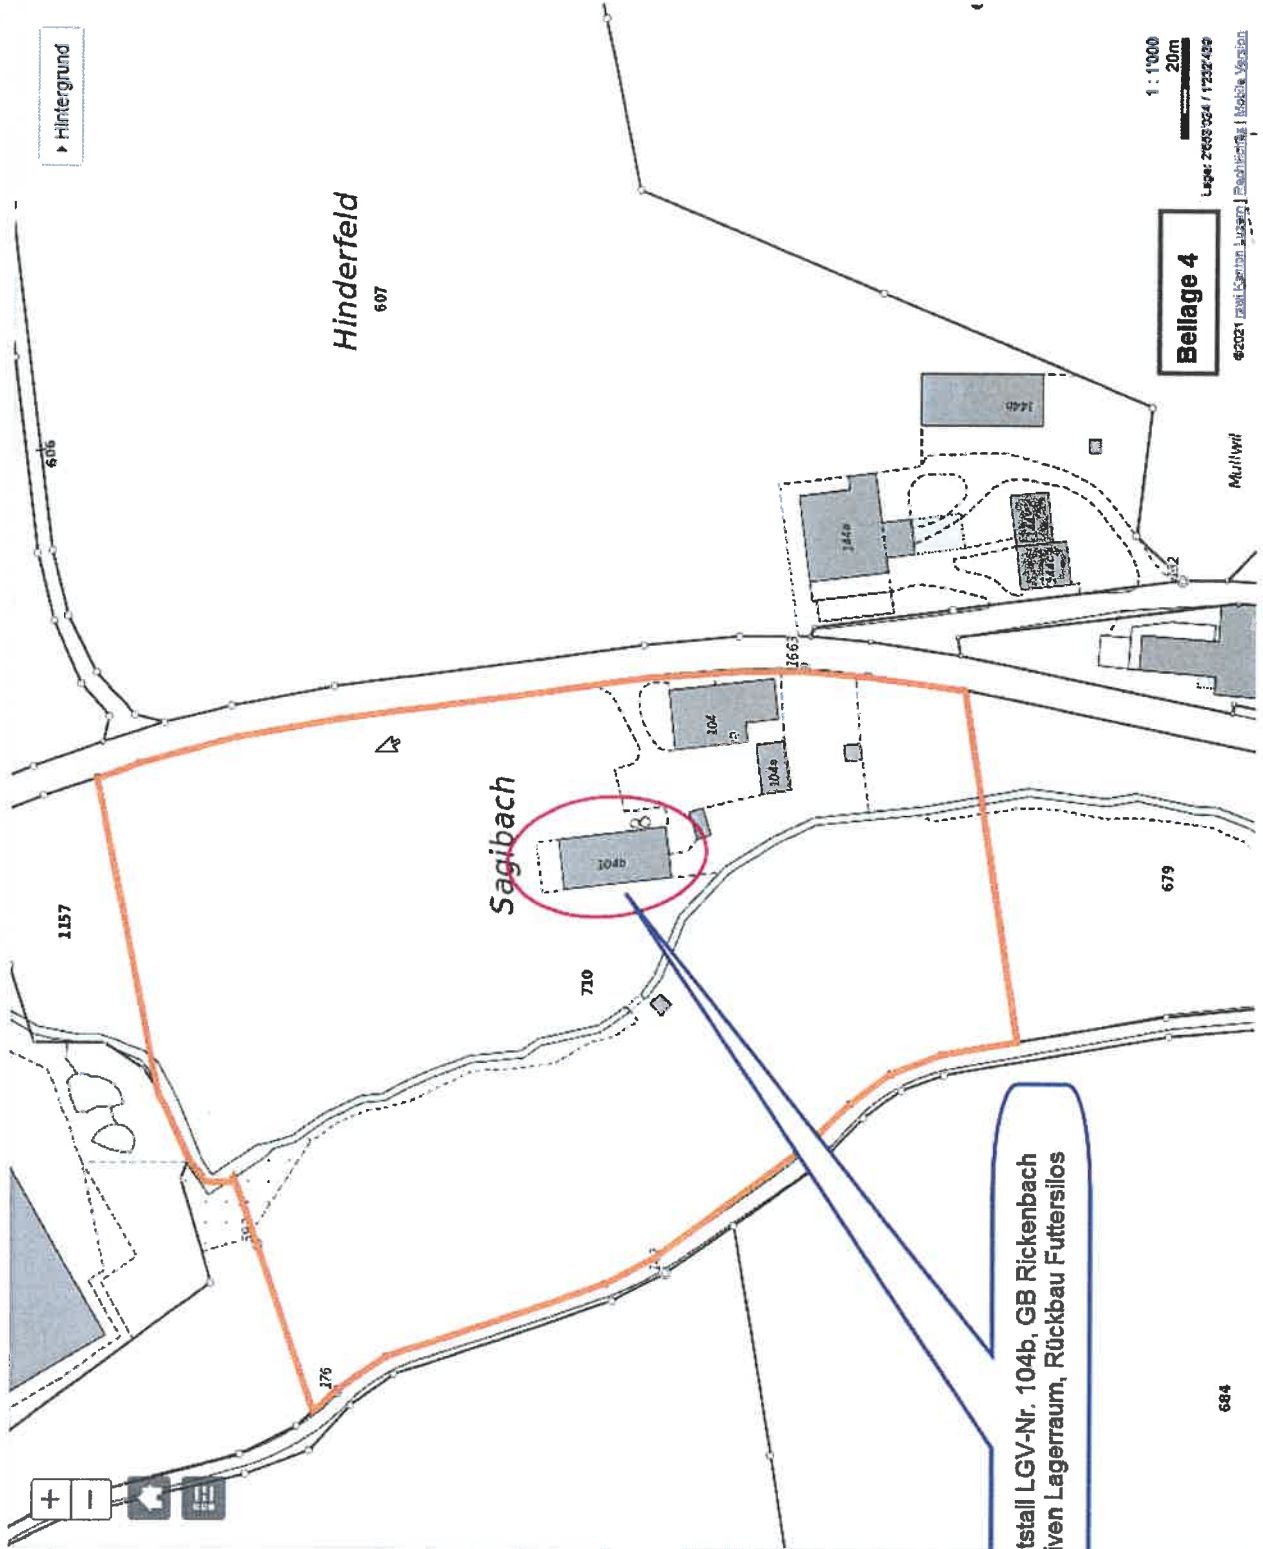

Ausschnitt aus Vermessungsplan zu Umnutzung LGV-Nr. 104b

essung)

Pirmin Kammermann
Muiltwil 9
6221 Rickenbach LU

- Gebäude
- Liegenschaften (Grundstücke)
- Gebäudeadressen
- Gebäudeeingänge
- Verbindungslinien zu Lokalisationsnamen
- Strassenstücke / Benanntes Gebiet

- Drucken
- Sharing
- Werkzeuge

SBV Brugg, Agrarxpert
07.12.2021 C. Meier

Bellage 4

1 : 1'000
20m
Lage: 2603024 / 1232489

©2021 Pirmin Kammermann, Muiltwil | Produktion: | Babelia, Vevey